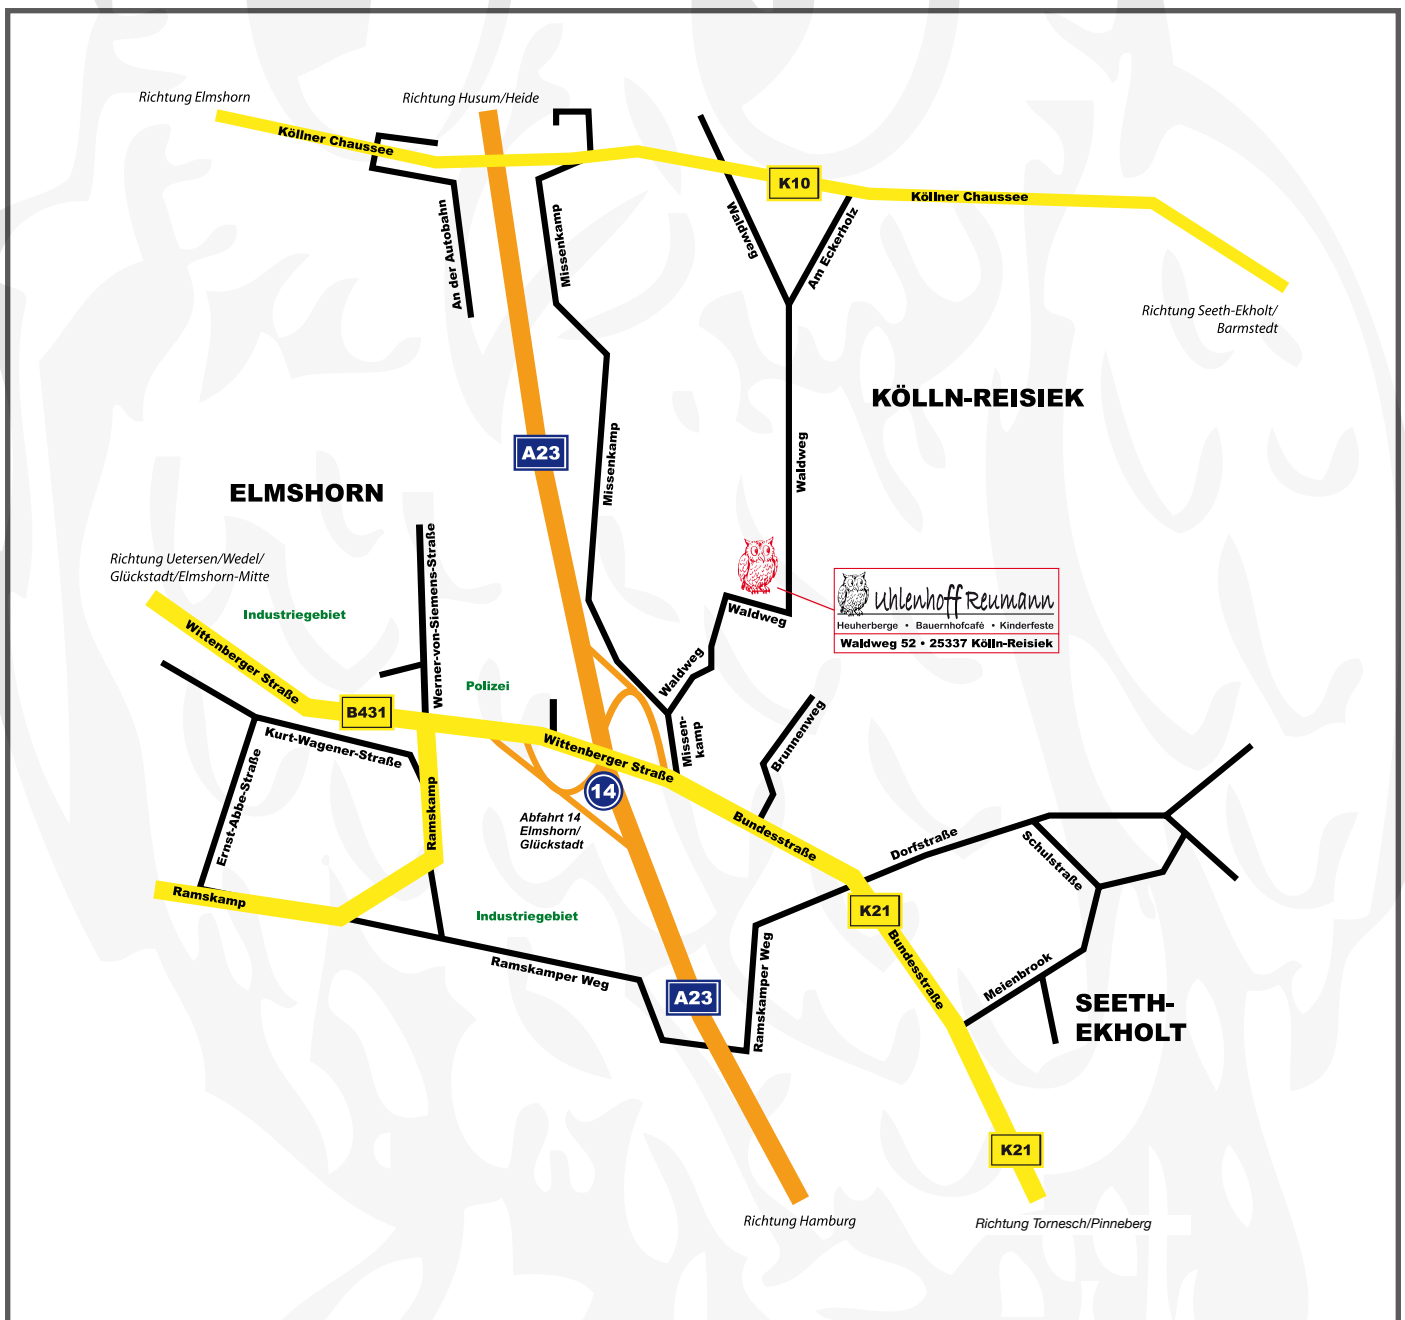

Uhlenhoff Reumann

Heuherberge • Bauernhofcafé • Kinderfeste

So finden Sie uns...

Waldweg 52 • 25337 Kölln-Reisiek

Telefon: (04121) 71613 • Mobil: (0173) 2357010 • Mail: info@uhlenhoff-reumann.de